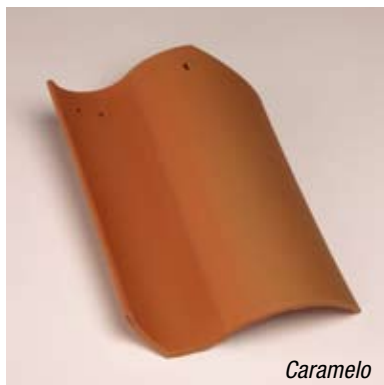

# *The Real 'S' Tile*

*Red*

*Peach*

*Brown*

*Fume*

*Caramelo*

*Chocolate*

*Custom Blend – 70% Fume, 15% Caramelo, 15% Brown*

*The Real 'S' Tile - Fume*